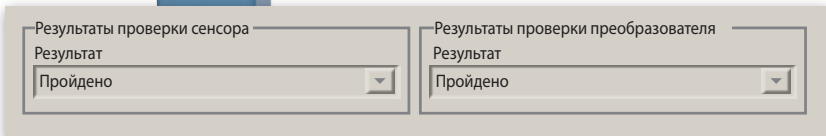

Результаты диагностики подтверждают, что расходомер работает так же хорошо, как и в день выхода с производства

ЧИСТАЯ ВОДА

СТОЧНЫЕ ВОДЫ

ОБЩИЕ ПРИМЕНЕНИЯ