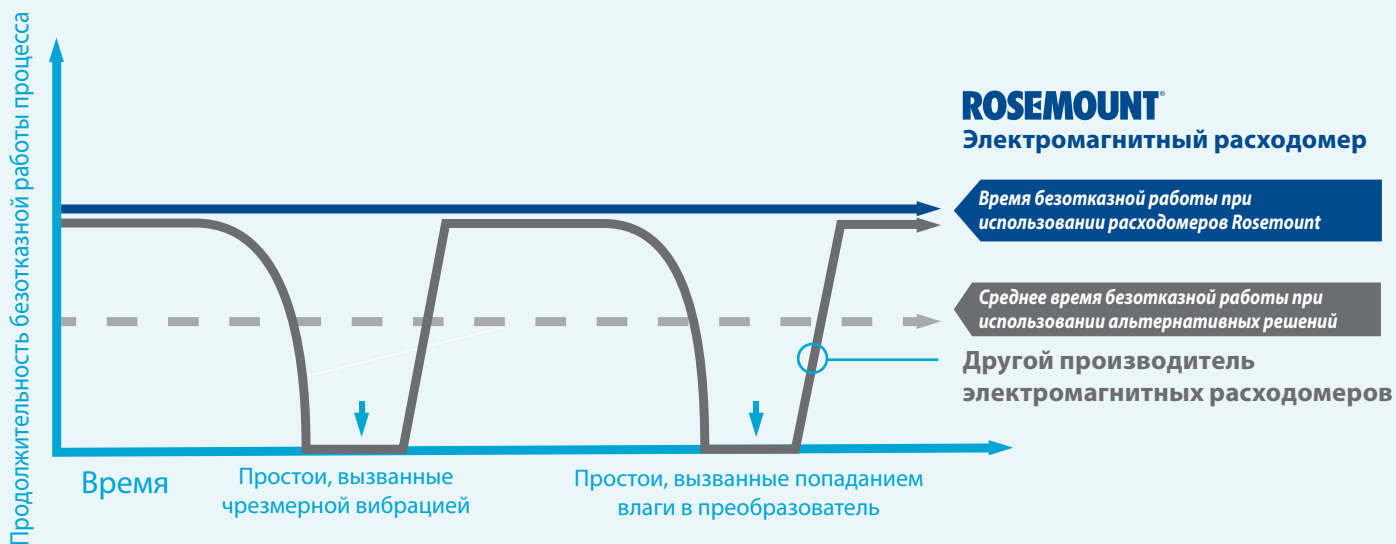

ДОЛГОВРЕМЕННОЕ И НАДЕЖНОЕ РЕШЕНИЕ

Цельносварная
конструкция

Изолированная
электроника

Забудьте о внезапных простоях

- ✓ Достоверные измерения с диагностикой характеристик расходомера без прерывания процесса
- ✓ Диагностика загрязнения электродов своевременно информирует о необходимости обслуживания, существенно снижая вероятность незапланированных простоев
- ✓ Диагностика высокого уровня шума, вызванного средой, обеспечивает точность показаний, тем самым снижая вариативность процесса
- ✓ Функция печати отчетов диагностики для документирования технического состояния и характеристик расходомера