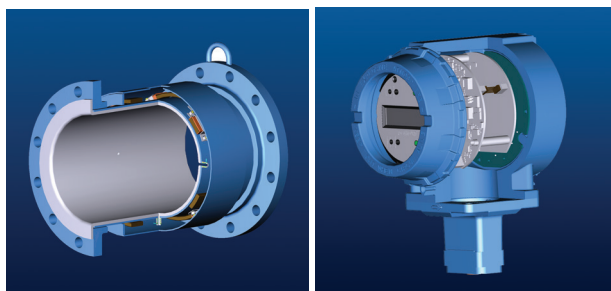

ДОЛГОВРЕМЕННОЕ И НАДЕЖНОЕ РЕШЕНИЕ

Цельносварная
конструкция

Изолированная
электроника