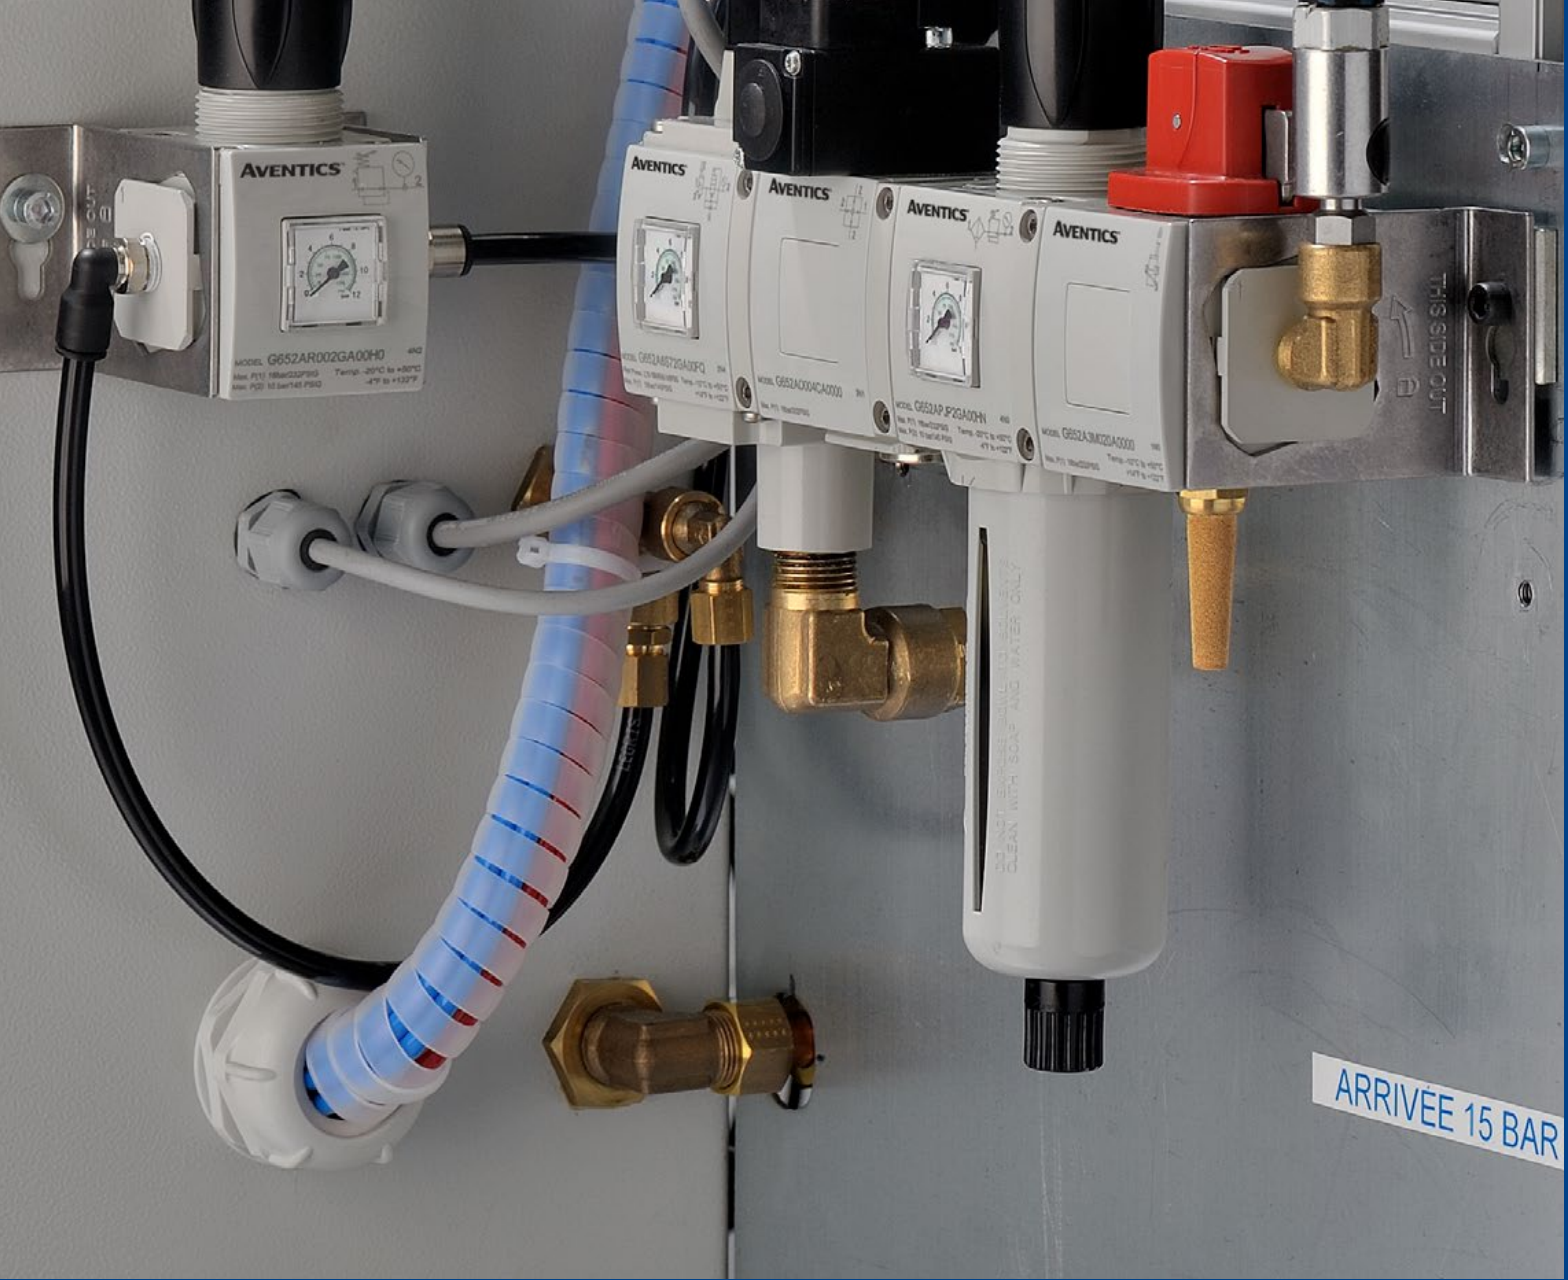

**Pnömatik sistemlerin
tasarımını ve
performansını
optimize edin.**

AVENTICS™ 651, 652, 653 Serisi

Hava Hazırlama sistemlerinin yüksek akış hızları ve geniş yelpazesi kolay seçim, tasarım ve sistem optimizasyonu sağlar.