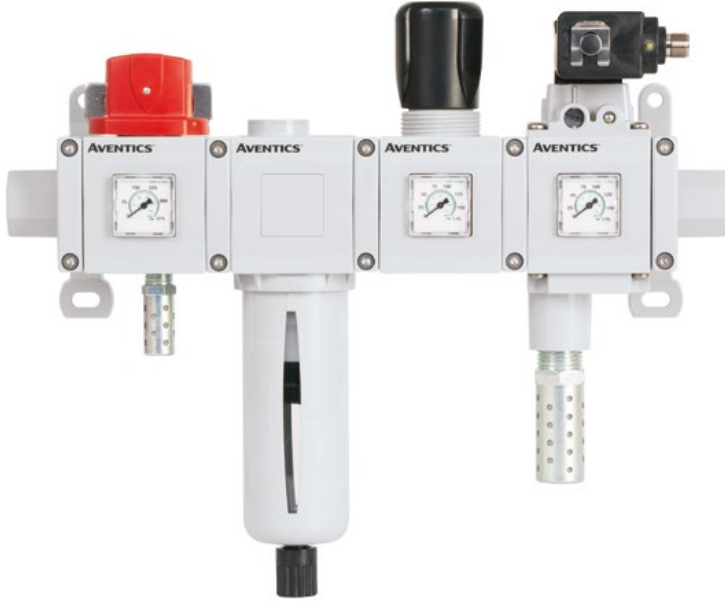

Piyasadaki en eksiksiz hava hazırlama ürün yelpazelerinden biri arasından seçim yaparak tek bir tedarikçiyle çalışabilirsiniz.

AVENTICS™

Akış kontrolünün verimliliği en üst düzeye çıkaran, uygulamaları optimize eden ve müşterilerin gerçek potansiyellerini gerçekleştirmesini sağlayan sıvı otomasyon çözümleri oluşturmak için pnömomatik sistemlerle buluştuğu nokta.

Kapsamlı ürün serilerimize geniş bir solenoid valfi, basınçla çalışan valf, pnömomatik valf, valf adası, silindir, hava hazırlama ürünü ve aksesuarı yelpazesi dahildir.

Web sitemizi ziyaret edin: [Emerson.com/aventics](https://emerson.com/aventics)

Yerel irtibat kişiniz: [Emerson.com/contactus](https://emerson.com/contactus)

[Emerson.com](https://emerson.com)

[Facebook.com/EmersonAutomationSolutions](https://facebook.com/EmersonAutomationSolutions)

[LinkedIn.com/company/Emerson-Automation-Solutions](https://linkedin.com/company/Emerson-Automation-Solutions)

[Twitter.com/EMR_Automation](https://twitter.com/EMR_Automation)

Emerson logosu Emerson Electric Co.'nun bir ticari markası ve servis markasıdır. Marka logosu, Emerson şirket ailesinden bir şirketin tescilli ticari markasıdır. Diğer tüm markalar ilgili sahiplerinin mülkiyetindedir. © 2021 Emerson Electric Co. Tüm hakları saklıdır.
BR000035TRTR-02_06-21

EMERSON™

CONSIDER IT SOLVED™