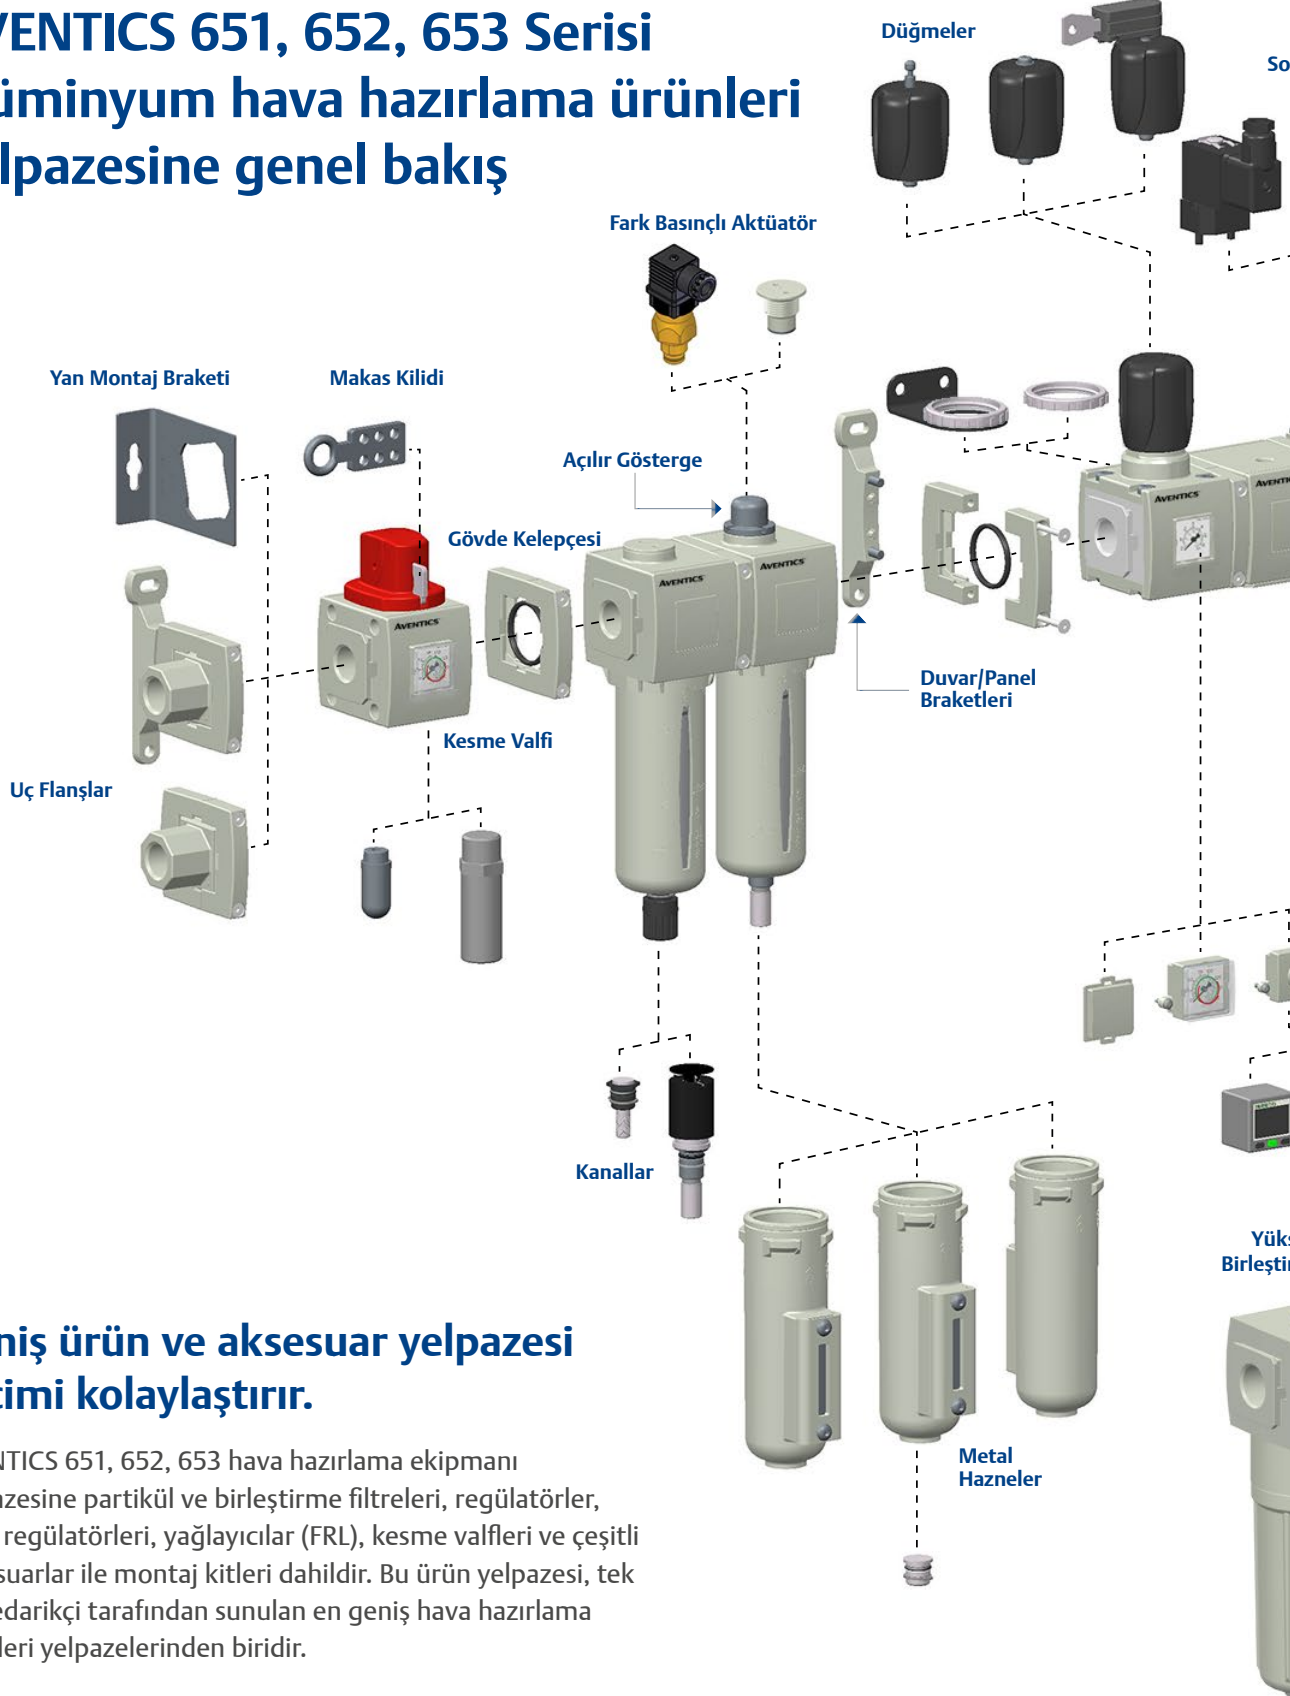

AVENTICS 651, 652, 653 Serisi alüminyum hava hazırlama ürünleri yelpazesine genel bakış

Geniş ürün ve aksesuar yelpazesi seçimi kolaylaştırır.

AVENTICS 651, 652, 653 hava hazırlama ekipmanı yelpazesine partikül ve birleştirme filtreleri, regülatörler, filtre regülatörleri, yağlayıcılar (FRL), kesme valfleri ve çeşitli aksesuarlar ile montaj kitleri dahildir. Bu ürün yelpazesi, tek bir tedarikçi tarafından sunulan en geniş hava hazırlama ürünleri yelpazelerinden biridir.