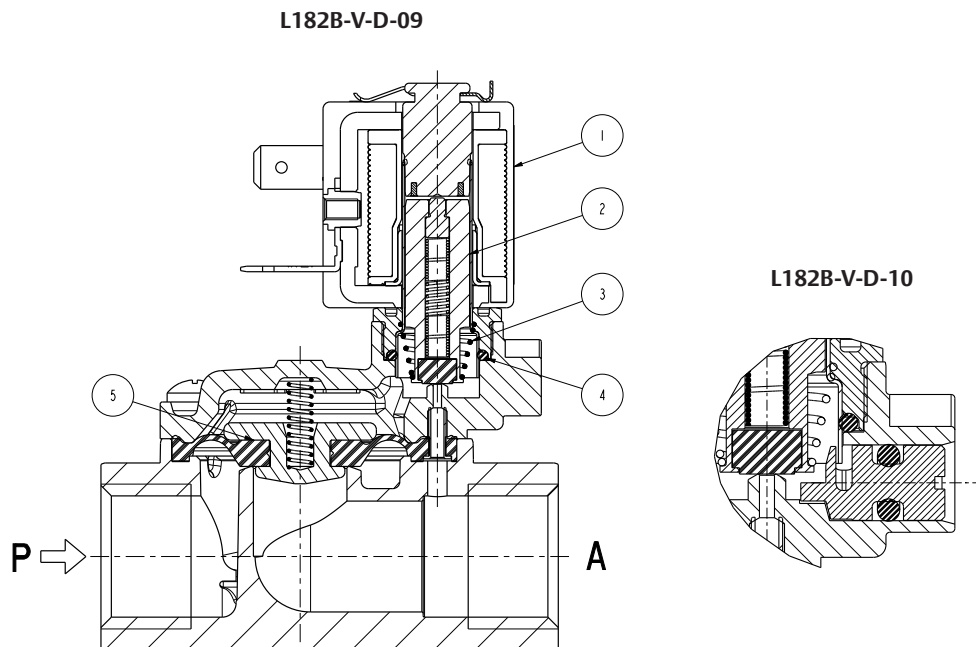

Piezas de Recambio

Descripción del Kit	Modelo	Racores	Ref. del kit	Compuesto por:
Kit grupo núcleo	L182B-V		G3138201	Grupo núcleo pos.2
	L182D		G3138202	Resorte retorno núcleo pos. 3 Juntas tóricas grupo de guiado pos. 4
Grupo membrana	L182B	3/8-1/2	2844305R	Grupo membrana pos.5
		3/4	298594-003R	
		1	298592-003R	
	L182V	3/8-1/2	2844309R	
		3/4	298594-001R	
		1	298592-001R	
	L182D	3/8-1/2	2844308R	
3/4		298594-002R		
Bobina			ZB12 ZB14	Bobina pos.1

Instalación

- Posibilidad de montaje de la electroválvula en todas las posiciones, preferentemente con la bobina vertical hacia arriba.

LA VALIDEZ DE LOS DATOS INDICADOS SE REFIERE A LA FECHA DE EMISIÓN. EVENTUALES ACTUALIZACIONES DISPONIBLES BAJO DEMANDA.